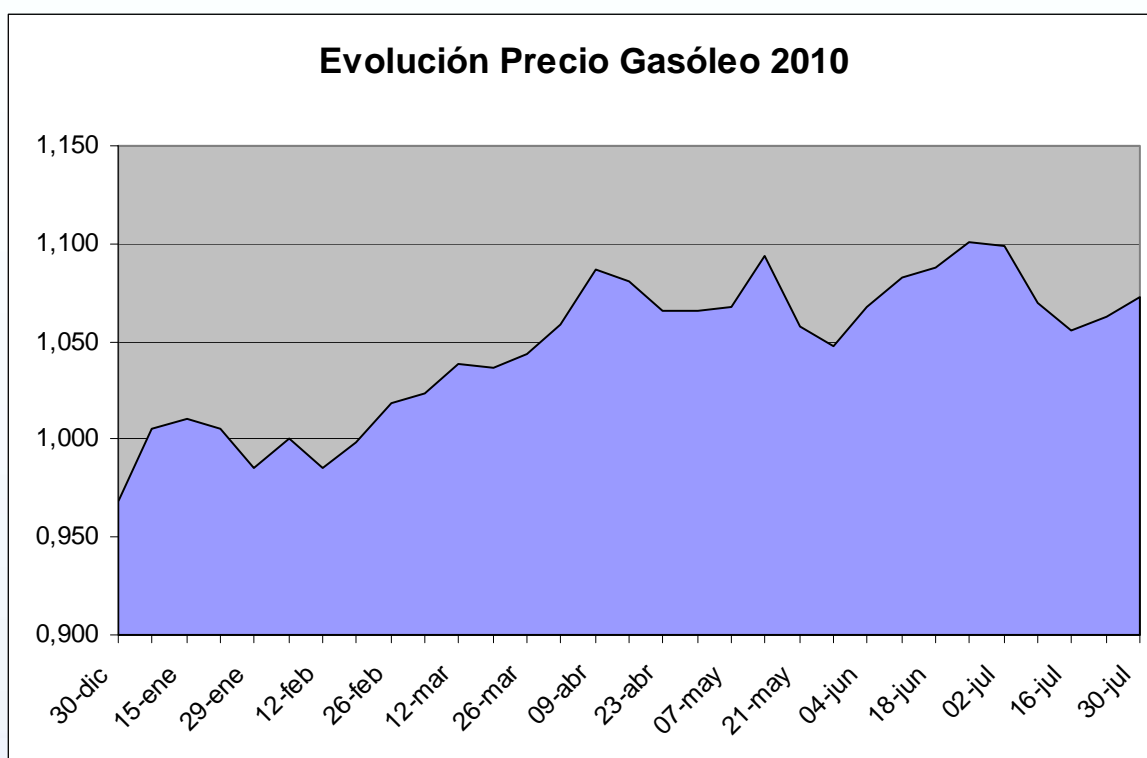

La CETM es una organización empresarial creada en 1977 que agrupa a más de 35.000 empresas. Sus asociados disponen de 135.000 vehículos y emplean a 224.000 profesionales. La CETM se compone de 9 asociaciones nacionales, 5 regionales y 45 provinciales, y cuenta con una oficina en Bruselas que actúa ante la UE en defensa de los intereses del sector.