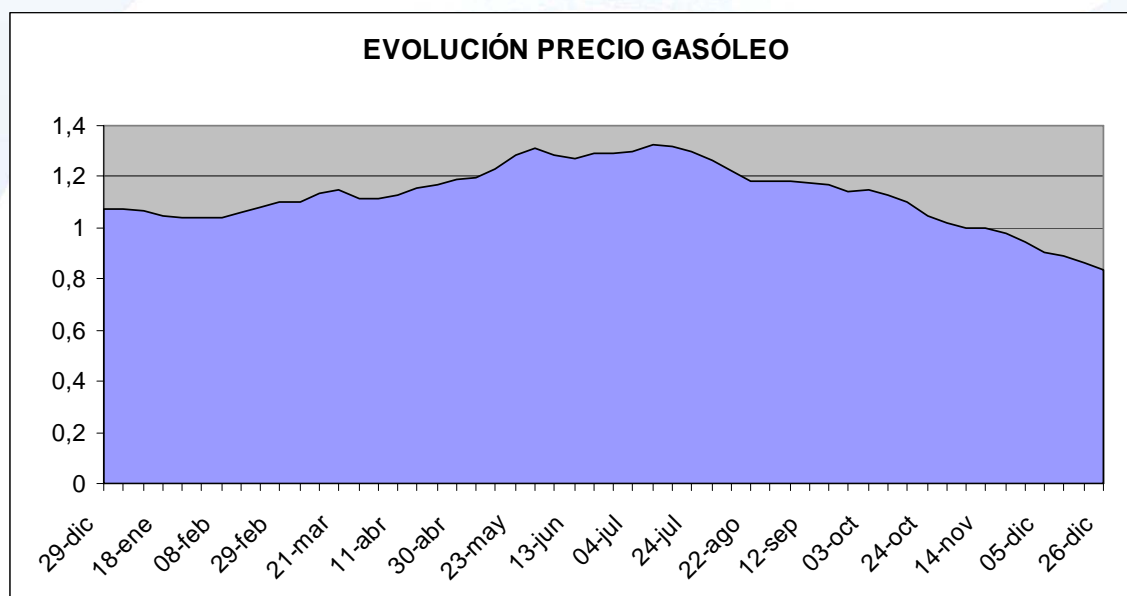

informa

CETM

Confederación Española
de Transporte de Mercancías

Comunicación e Imagen

C/ López de Hoyos, 322 - 28043 Madrid

Tel: +34 91 744 47 21 - Fax: +34 91 744 47 26

comunicacion@cetm.es - www.cetm.es

| | |
|--------|-------|
| 22-ago | 1,180 |
| 29-ago | 1,180 |
| 05-sep | 1,181 |
| 12-sep | 1,176 |
| 19-sep | 1,166 |
| 26-sep | 1,141 |
| 03-oct | 1,151 |
| 10-oct | 1,131 |
| 17-oct | 1,101 |
| 24-oct | 1,046 |
| 31-oct | 1,021 |
| 07-nov | 1,001 |
| 14-nov | 1,001 |
| 21-nov | 0,976 |
| 28-nov | 0,947 |
| 05-dic | 0,907 |
| 12-dic | 0,892 |
| 19-dic | 0,862 |
| 26-dic | 0,837 |

Incremento desde el 1 de enero: **-21,92%**

EVOLUCIÓN PRECIO GASÓLEO

La CETM es una organización empresarial creada en 1977 que agrupa a más de 35.000 empresas. Sus asociados disponen de 135.000 vehículos y emplean a 224.000 profesionales. La CETM se compone de 9 asociaciones nacionales, 5 regionales y 45 provinciales, y cuenta con una oficina en Bruselas que actúa ante la UE en defensa de los intereses del sector.